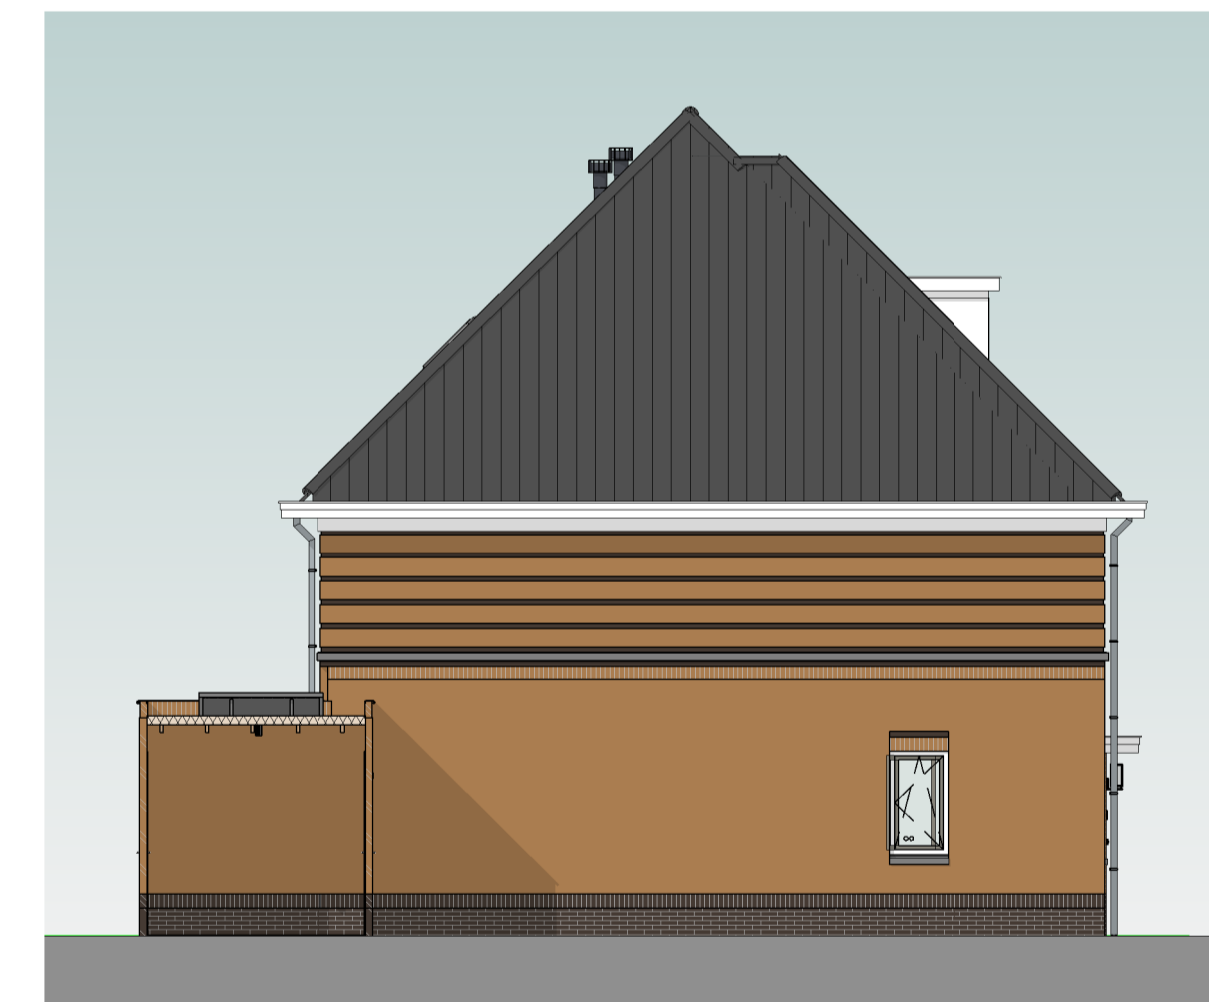

bouwnummer 118 bouwnummer 117 bouwnummer 116 bouwnummer 115 bouwnummer 114

voorgevel
schaal 1:100

bouwnummer 114

rechttergevel
schaal 1:100

Kleur & materiaalstaat

Hellend dak

- Oranjerood 1B
- Graniet 2B
- Zwart 3B

Gevels

Plint

- Zwart-mangaan H

Opgaand werk

- Rood-paars genuanceerd A
- Rood-blauw genuanceerd B
- Rood gesinterd C
- Oranje-blauw D
- Oranje rood E
- Lichtrood genuanceerd F
- Geel bruin G

bouwnummer 114 bouwnummer 115 bouwnummer 116 bouwnummer 117 bouwnummer 118

achtergevel
schaal 1:100

bouwnummer 118

linkergevel
schaal 1:100

situatie